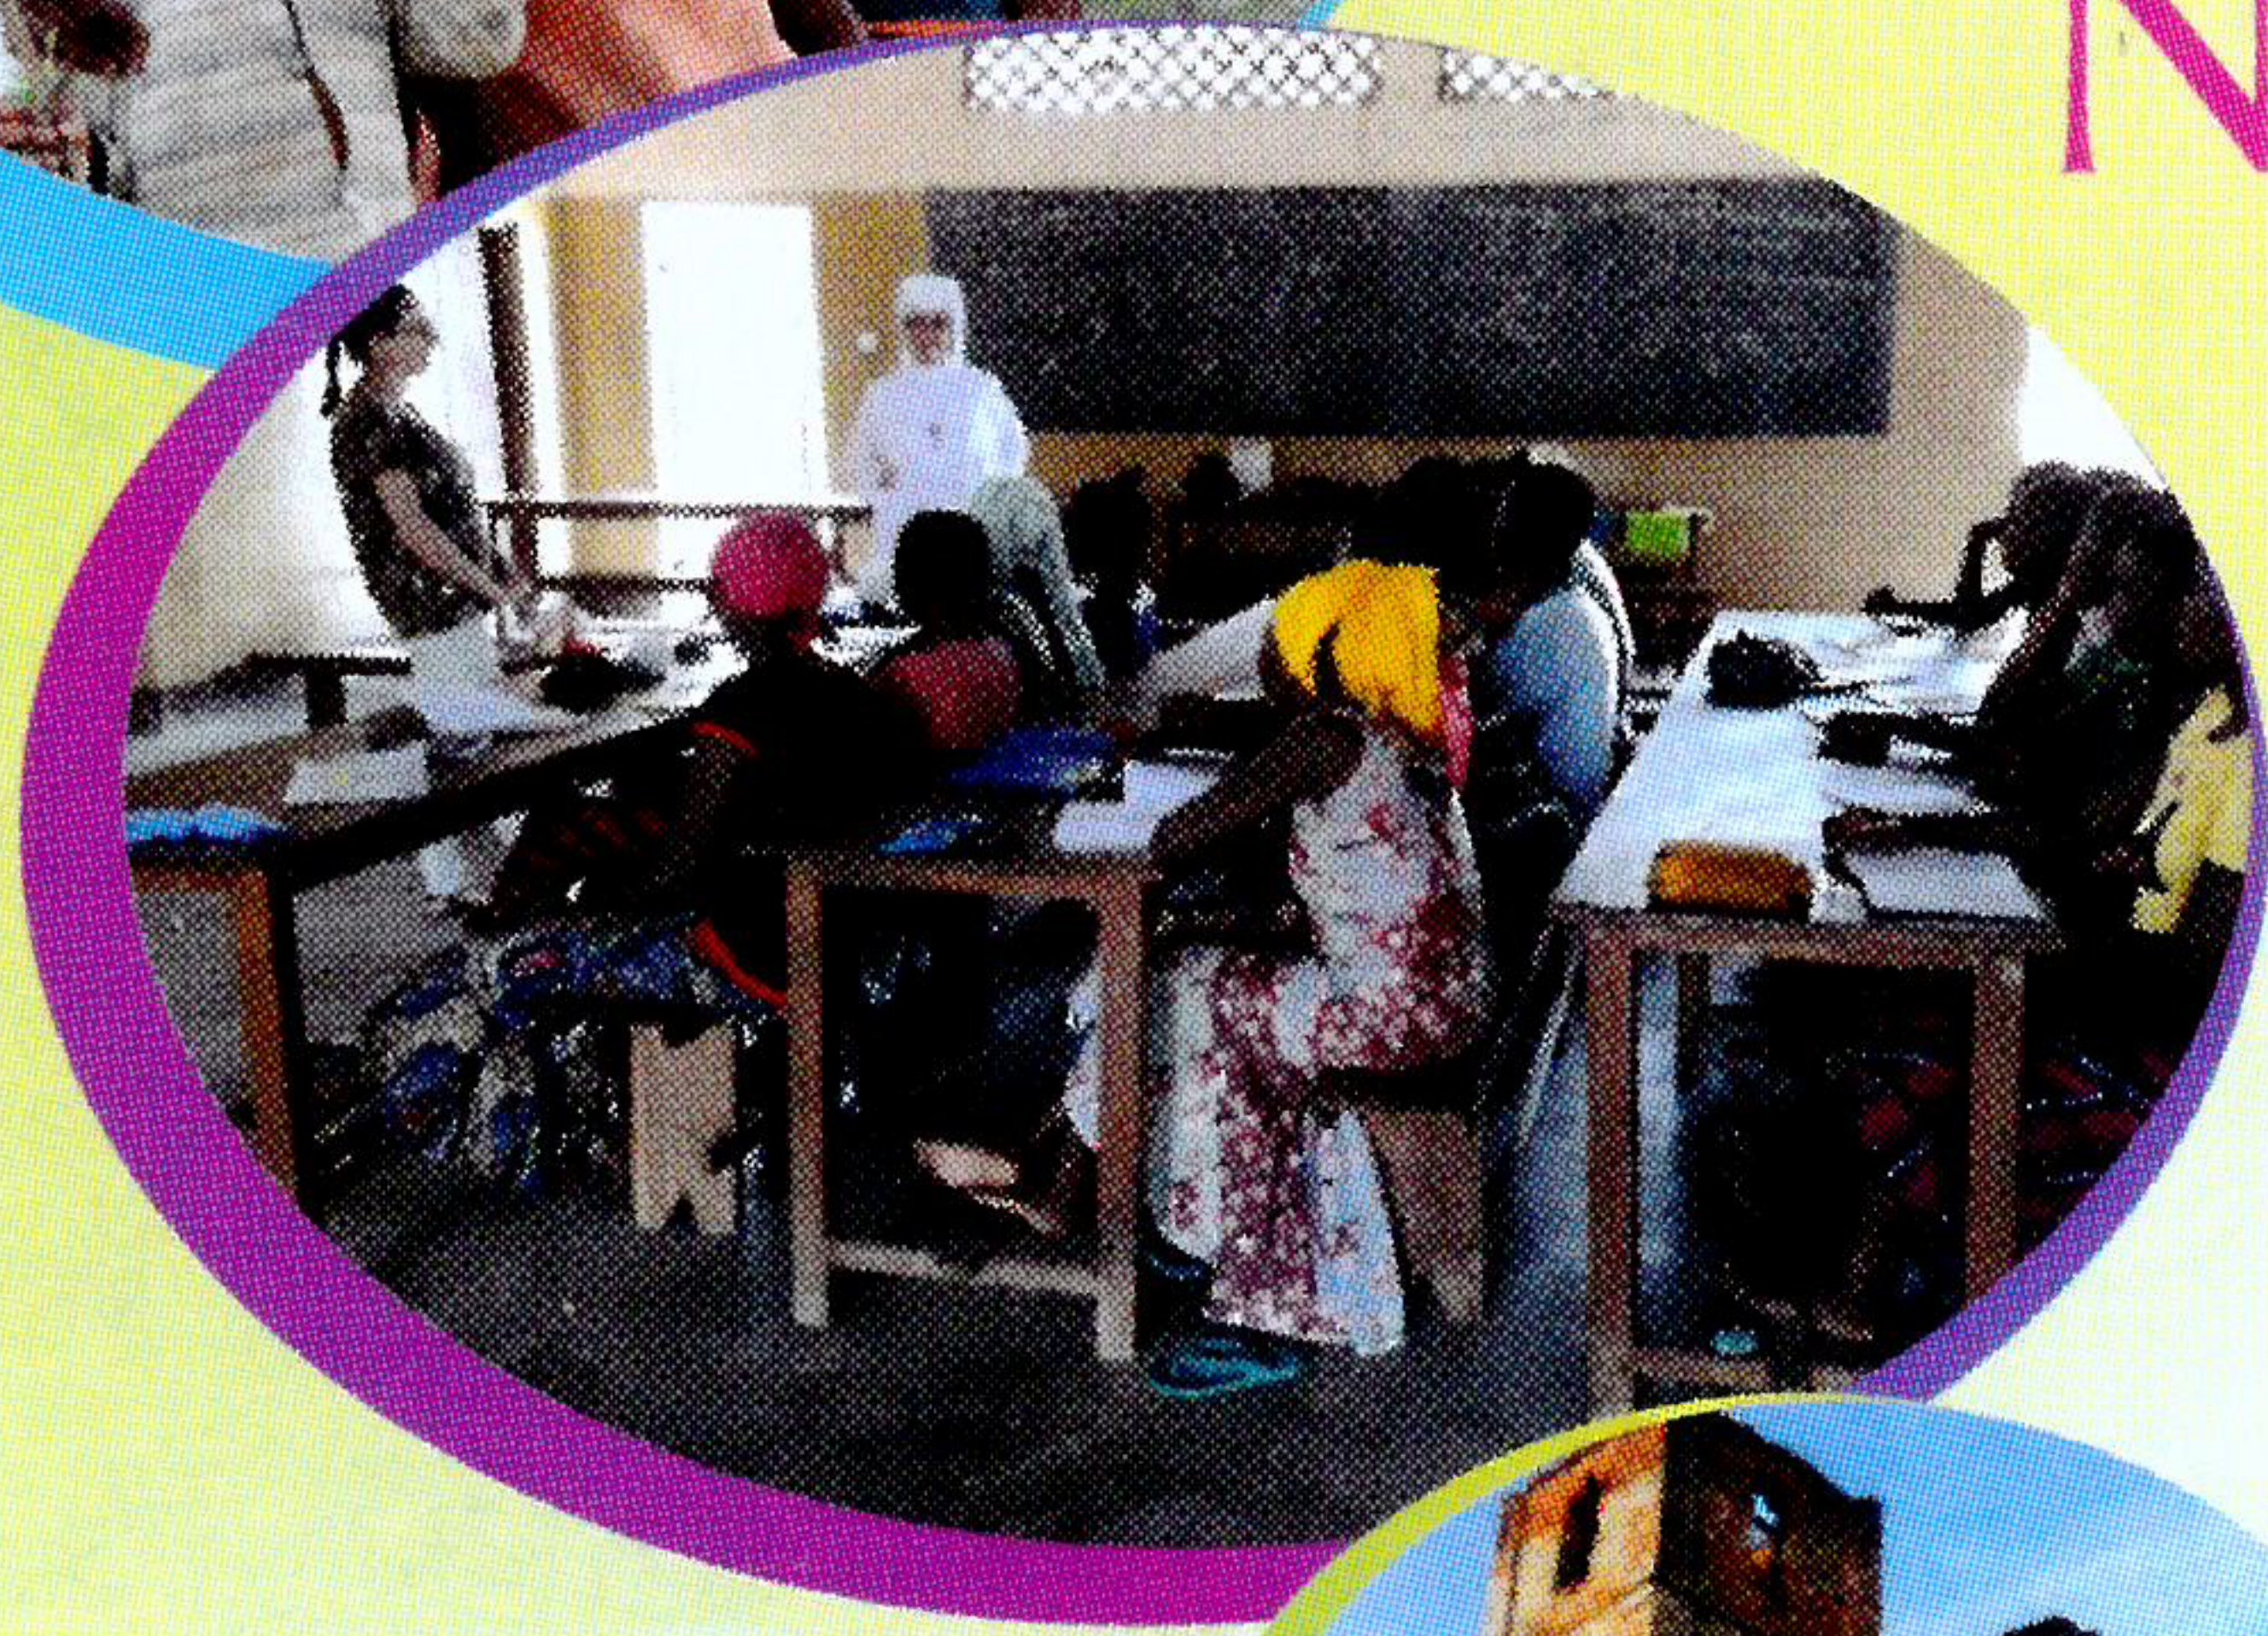

# ZBIÓRKA ZUŻYTEGO SPRZĘTU ELEKTRYCZNEGO I ELEKTRONICZNEGO

## OCZYŚĆ DOM I ŚWIAT Z ELEKTROŚMIECI

WESPRZYJ Z NAMI  
KOŚCIOŁY  
NA WSCHODZIE,  
GDZIE MIESZKAJĄ  
NASI RODACY

ORAZ

ZGROMADZENIE SIÓSTR  
MATKI BOŻEJ LORETAŃSKIEJ

**Zbiórka sprzętu  
w naszej parafii  
od czwartku 7.07  
do piątku 8. 07.  
do godz. 12.00  
Plac za Wikartatką**